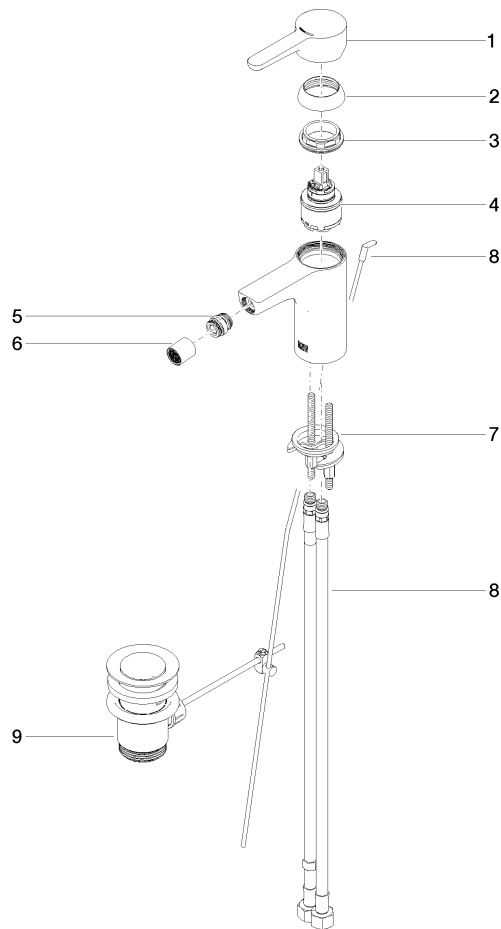

## DORNBRAUCHT YAMOU Bidet-Einhandbatterie mit Ablaufgarnitur - Chrom

---

33 600 831

- Ausladung 118 mm
- Kugelgelenk 15° schwenkbar (in jede Richtung)
- runder luftangereicherter Strahl
- Armaturenhöhe 126 mm
- Höhe bis Luftsprudler 90 mm
- Bohrungsdurchmesser 35 mm
- 2x Druckschlauch M 8 x 1 eingeschraubt, dichtsgeprüft
- Durchfluss max. 6,8 l/min

 Chrom

33 600 831-00

 Soft Black

33 600 831-69

**DORNBRACHT YAMOU Bidet-Einhandbatterie mit Ablaufgarnitur - Chrom**

33 600 831

mm [inches]

**Durchflussdiagramm**

**Zertifikate**

AbP\_10172. ACS\_23 ACC NY WRAS\_240104003.  
491.

**DORNBRACHT YAMOU Bidet-Einhandbatterie mit Ablaufgarnitur - Chrom**

33 600 831

**Ersatzteilstückliste**

Nr.	Artikelnummer	Benennung	Verbaumenge	Lieferzeit
1	90 20 83 002 00-00	Griff	1	2
2	90 21 02 400 00-00	Haube	1	2
3	90 23 10 140 00 90	Mutter	1	2
4	90 15 05 502 00 90	Kartusche	1	2
5	90 21 40 008 00-00	Gelenk	1	2
6	90 23 01 178 00-00	Luftsprudler	1	-
Ersatzteil nicht mehr bestellbar, bitte bestellen Sie den Nachfolgeartikel				
7	90 30 11 504 00 90	Befestigungssatz	1	2
8	90 30 04 110 02 90	Schlauch	1	2
9	90 11 01 200 00-00	Ablaufgarnitur	1	2