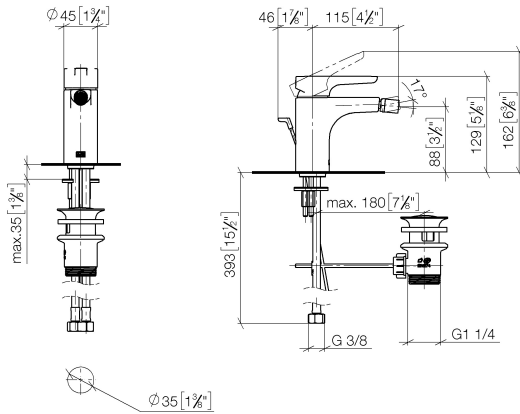

## DORNBRAUCHT YAMOU Bidet-Einhandbatterie mit Ablaufgarnitur - Chrom

---

33 600 831

- Ausladung 118 mm
- Kugelgelenk 15° schwenkbar (in jede Richtung)
- runder luftangereicherter Strahl
- Armaturenhöhe 126 mm
- Höhe bis Luftsprudler 90 mm
- Bohrungsdurchmesser 35 mm
- 2x Druckschlauch M 8 x 1 eingeschraubt, dichtsgeprüft
- Durchfluss max. 6,8 l/min

 Chrom

33 600 831-00

 Soft Black

33 600 831-69

**DORNBRACHT YAMOU Bidet-Einhandbatterie mit Ablaufgarnitur - Chrom**

33 600 831

mm [inches]

**Durchflussdiagramm**

**Zertifikate**

AbP\_10172. ACS\_23 ACC NY WRAS\_240104003.  
491.

**DORNBRACHT YAMOU Bidet-Einhandbatterie mit Ablaufgarnitur - Chrom**

33 600 831

**Ersatzteilstückliste**

Nr.	Artikelnummer	Benennung	Verbaumenge	Lieferzeit
1	90 20 83 002 00-00	Griff	1	2
2	90 21 02 400 00-00	Haube	1	2
3	90 23 10 140 00 90	Mutter	1	2
4	90 15 05 502 00 90	Kartusche	1	2
5	90 21 40 008 00-00	Gelenk	1	2
6	90 23 01 178 00-00	Luftsprudler	1	-
Ersatzteil nicht mehr bestellbar, bitte bestellen Sie den Nachfolgeartikel				
7	90 30 11 504 00 90	Befestigungssatz	1	2
8	90 30 04 110 02 90	Schlauch	1	2
9	90 11 01 200 00-00	Ablaufgarnitur	1	2